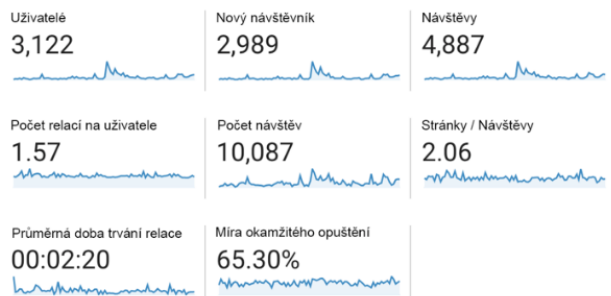

Přehled Jak si návštěvníci prohlížejí naše webové stránky?

■ Nový návštěvník ■ Vracející Návštěvník

Stránky Co si prohlížejí?

Stránka	Počet návštěv
	10,087 % z celkem: 100.00% (10,087)
1. /	1,943 (19.26%)
2. /resources/ebooks/lent-companion/	951 (9.43%)
3. /events/	735 (7.29%)
4. /resources/diagnostic-tool/	685 (6.79%)
5. /resources/digital-files/	337 (3.34%)
6. /about/	295 (2.92%)
7. /resources/	270 (2.68%)
8. /about/team/	261 (2.59%)
9. /resources/templates/	233 (2.31%)
10. /resources/webinars/	155 (1.54%)

Zařízení Jak stránky navštěvují?

Místo Kde jsou naši návštěvníci?

Země	Akvize
	Uživatelé
	3,122 % z celkem: 100.00% (3,122)
1. USA	1,281 (40.81%)
2. Indie	259 (8.25%)
3. Pákistán	139 (4.43%)
4. Austrálie	133 (4.24%)
5. Nepál	130 (4.14%)
6. Venezuela	89 (2.84%)
7. Filipíny	78 (2.48%)
8. Bolívie	70 (2.23%)
9. Čína	62 (1.98%)
10. Guatemala	56 (1.78%)
11. Jižní Afrika	54 (1.72%)
12. Egypt	53 (1.69%)
13. Kanada	50 (1.59%)
14. Keňa	43 (1.37%)
15. Nikaragua	41 (1.31%)
16. El Salvador	38 (1.21%)
17. Brazílie	34 (1.08%)
18. Indonésie	31 (0.99%)