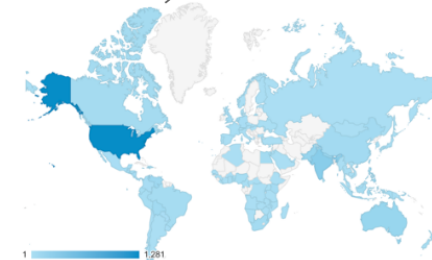

Přehled Jak si návštěvníci prohlížejí naše webové stránky?

■ Nový návštěvník ■ Vracející Návštěvník

Stránky Co si prohlížejí?

Stránka	Počet návštěv
	10,087 % z celkem: 100.00% (10,087)
1. /	1,943 (19.26%)
2. /resources/ebooks/lent-companion/	951 (9.43%)
3. /events/	735 (7.29%)
4. /resources/diagnostic-tool/	685 (6.79%)
5. /resources/digital-files/	337 (3.34%)
6. /about/	295 (2.92%)
7. /resources/	270 (2.68%)
8. /about/team/	261 (2.59%)
9. /resources/templates/	233 (2.31%)
10. /resources/webinars/	155 (1.54%)

Zařízení Jak stránky navštěvují?

Místo Kde jsou naši návštěvníci?

Země	Akvize
	Uživatelé
	3,122 % z celkem: 100.00% (3,122)
1. USA	1,281 (40.81%)
2. Indie	259 (8.25%)
3. Pákistán	139 (4.43%)
4. Austrálie	133 (4.24%)
5. Nepál	130 (4.14%)
6. Venezuela	89 (2.84%)
7. Filipíny	78 (2.48%)
8. Bolívie	70 (2.23%)
9. Čína	62 (1.98%)
10. Guatemala	56 (1.78%)
11. Jižní Afrika	54 (1.72%)
12. Egypt	53 (1.69%)
13. Kanada	50 (1.59%)
14. Keňa	43 (1.37%)
15. Nikaragua	41 (1.31%)
16. El Salvador	38 (1.21%)
17. Brazílie	34 (1.08%)
18. Indonésie	31 (0.99%)