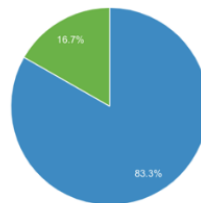

Přehled Jak si návštěvníci prohlížejí naše webové stránky?

■ Nový návštěvník ■ Vracející Návštěvník

Stránky Co si prohlížejí?

Stránka	Počet návštěv
	10,087 % z celkem: 100.00% (10,087)
1. /	1,943 (19.26%)
2. /resources/ebooks/lent-companion/	951 (9.43%)
3. /events/	735 (7.29%)
4. /resources/diagnostic-tool/	685 (6.79%)
5. /resources/digital-files/	337 (3.34%)
6. /about/	295 (2.92%)
7. /resources/	270 (2.68%)
8. /about/team/	261 (2.59%)
9. /resources/templates/	233 (2.31%)
10. /resources/webinars/	155 (1.54%)

Zařízení Jak stránky navštěvují?

Místo Kde jsou naši návštěvníci?

Země	Akvize
	Uživatelé
	3,122 % z celkem: 100.00% (3,122)
1. USA	1,281 (40.81%)
2. Indie	259 (8.25%)
3. Pákistán	139 (4.43%)
4. Austrálie	133 (4.24%)
5. Nepál	130 (4.14%)
6. Venezuela	89 (2.84%)
7. Filipíny	78 (2.48%)
8. Bolívie	70 (2.23%)
9. Čína	62 (1.98%)
10. Guatemala	56 (1.78%)
11. Jižní Afrika	54 (1.72%)
12. Egypt	53 (1.69%)
13. Kanada	50 (1.59%)
14. Keňa	43 (1.37%)
15. Nikaragua	41 (1.31%)
16. El Salvador	38 (1.21%)
17. Brazílie	34 (1.08%)
18. Indonésie	31 (0.99%)